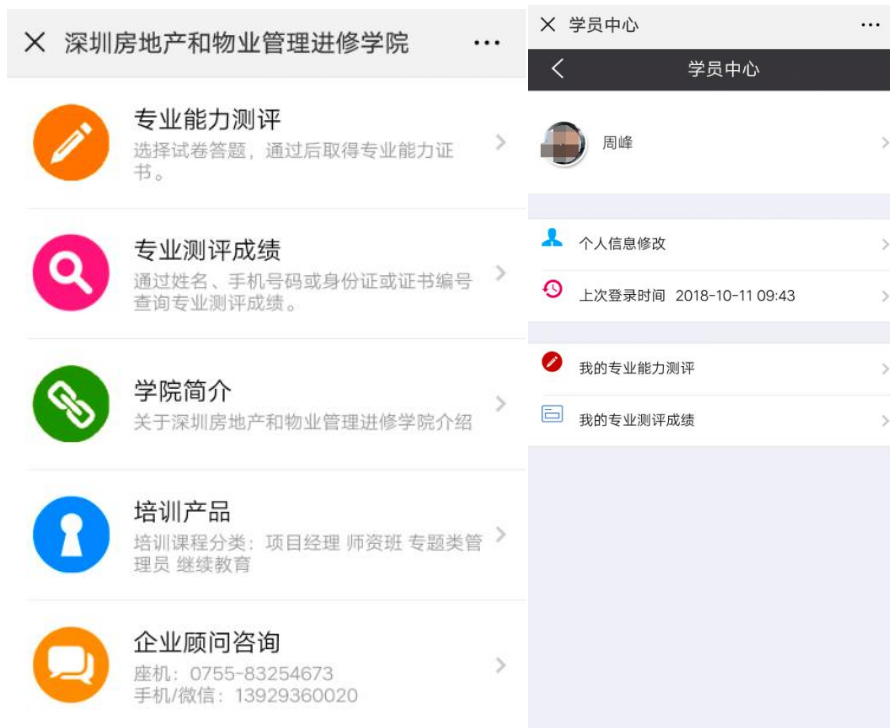

附件 3

一、个人查询答题结果信息操作流程

二、公众查询答题结果操作流程

× 深圳物管学院微信答题证书查询

证书查询

点击刷新

查询

注：

- ①通过姓名+手机号码查询，但是必须两个都填写；
 - ②直接输入身份证号码查询；
 - ③直接输入证书编号查询。
 - ④直接输入小区名称查询
- 每条规则独立执行。